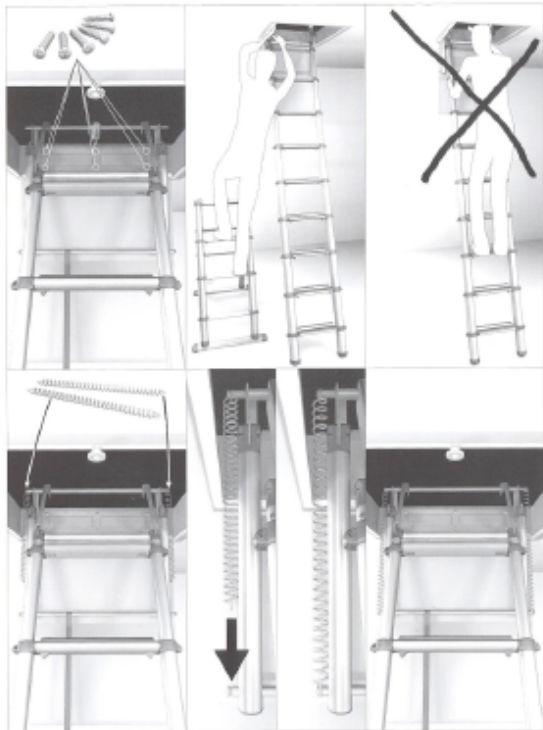

H = 2,45 - 2,55 m (Floor to floor)
L = Min 600 mm
W = Min 520 mm

Montering / Assembly

Fälla ihop / Close

Fälla ut / Open